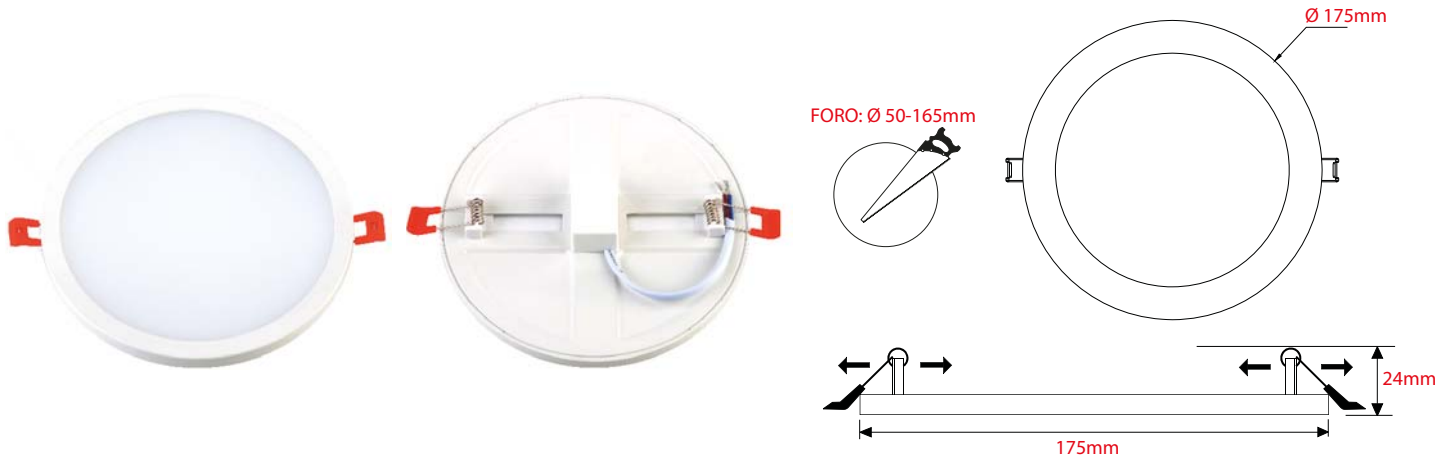

FARETTI DA INCASSO TONDI SLIM UNIVERSALI - Ø FORO 50-165MM - LED SMD2835 - 15W

Specifiche tecniche

- Potenza : 15W
- Tensione di alimentazione : 170÷240Vca
- Frequenza : 50/60Hz
- Fattore di potenza : PF>0,5
- Driver : IC Incluso - Uscita in Corrente Costante, Flicker free
- Sorgente luminosa : LED SMD2835 EPISTAR
- Efficienza : 80 Lm/W
- Resa cromatica (CRI) : Ra>80
- Angolo di emissione : 180°
- Tempo Vita : 20000 ore (25°C)
- Numero di accensioni : 20000
- Dimmerazione : Non consentita
- Temperatura di esercizio : -20°C ~ +40°C
- Connessione ingresso : Spezzone di cavo pre-installato
- Fissaggio : 2 x Flange a molla scorrevoli, regolabili
- Materiali : Alluminio / PC
- Diffusore : PC opaco
- Confezione : Scatola
- Grado di protezione : IP22 per uso in interno
- Certificazioni : CE, RoHs
- Garanzia : 2 anni

Diametro esterno (mm)	Diametro foro (mm)		Potenza reale (W)	Efficienza (Lm/W)	Flusso Luminoso (Lm)	Temperatura Colore (K)	Tensione (Vca)	Tipo diffusore	Utilizzo Dimmer	Altezza totale (mm)	Effetto flicker
175	50-165	5903506	15	80	1200	3000	170-240	PC Opaco		24	No
		5903508				4000					
		5903510				6000					

DISTRIBUZIONE LUCE