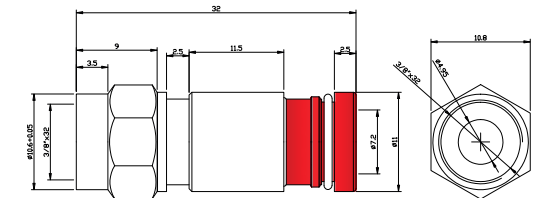

Spina BNC a pressione per CAVI RG59

Spina F a pressione per CAVI RG59

Spina BNC a pressione per CAVI RG6U

Spina F a pressione per CAVI RG6U

Codice SICE 2109732

BNC maschio impermeabile per **cavi RG59**

Prezzo di Listino **0,70€**