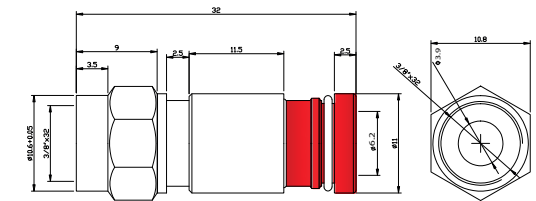

Spina F a pressione per CAVI RG6U