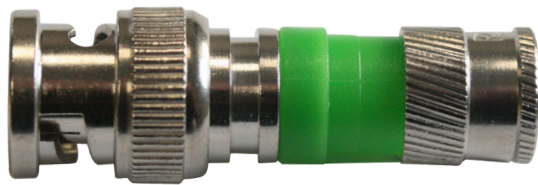

3119980 MULTI DETECTOR PER METALLO, LEGNO, CAVI SOTTO TENSIONE - SCHERMO LCD

Strumento multi funzioni indispensabile per tutti coloro che hanno la necessità di praticare fori nei muri allo scopo di installare in sicurezza apparecchiature di vario genere.

- Rilevamento di oggetti metallici
- Rilevamento di oggetti in legno
- Rilevamento di cavi elettrici sotto tensione
- Visualizzazione di profondità degli oggetti sullo schermo LCD
- Visualizzazione del punto centrale dell'oggetto sullo schermo LCD
- Indicatori LED e cicalino sonoro
- Alimentazione con pila 9V

Codice 3119980
Listino 53,50€

* Dipende dalla modalità operativa, dal materiale e dalle dimensioni degli oggetti, nonché dal materiale e dalle condizioni del materiale di base.

**La profondità di scansione è inferiore quando i conduttori non sono sotto tensione.

A seguito di numerose richieste da parte dei nostri Clienti, abbiamo inserito una serie di connettori impermeabili utili per velocizzare le operazioni agli installatori di videosorveglianza e TV satellitare. L'applicazione sul cavo si effettua usando speciali pinze per la compressione in modo da rendere la giunzione sicura e protetta. Di seguito, le versioni disponibili incluse alcune pinze Pro'sKit suggerite.